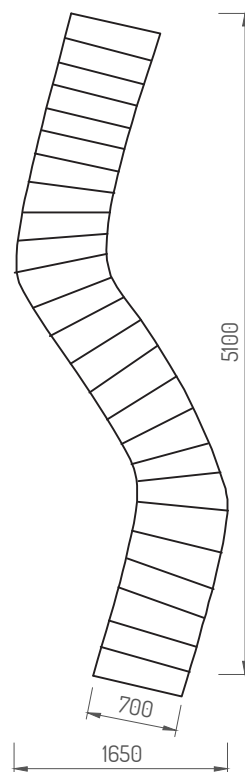

LAVICE

MOBILIÁŘ

Popis :

Lavice je vyrobená z kovové konstrukce a akátového řeziva. Veškerý spojovací materiál je pozinkovaný.

Technické informace

Věková skupina	-
Počet uživatelů	8
Rozměry (m)	1,6 x 5,1 x 0,45
Potřebná plocha (m)	-
Povrch tlumící náraz (m ²)	-
Max. výška pádu (m)	-

Vizualizace:

Vizualizace mají pouze ilustrativní charakter.